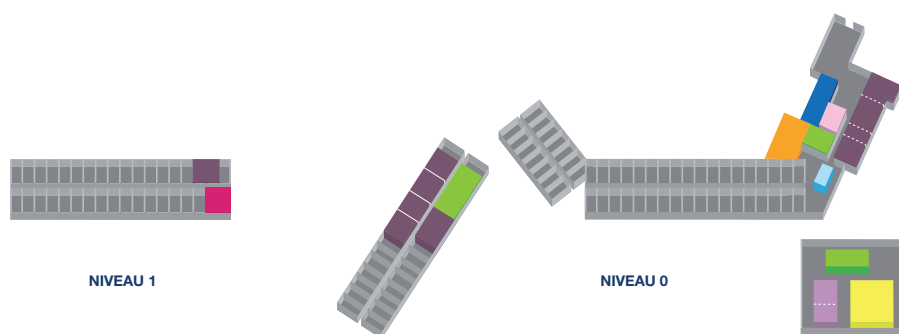

10

- modulables

5

- Régisseur sur demande / Payant

- Possibilité espace scénique

- Possibilité expo gros volume

- Possibilité expo véhicules

- Réception hôtel
- Lobby
- Bar
- Restaurant NovotelCafé
- Salle plénière AGORA
- Salle de réunion
- Forums
- Espace de restauration et/ou réception
- Salle Anti-Stress (SAS)

LES SALLES DU CENTRE DE CONVENTION

Nom de la salle	Théâtre	Salle U	Pavé	Salle de classe	Banquet	Hauteur en m	Surface en m ²
Salle plénière AGORA (1 + 2)	180	60	0	130	120	2.80	200
Agora 1	60	32	35	40	60	2.80	100
Agora 2	60	32	35	40	60	2.80	100
3 Ambition	35	16	14	20	-	2.80	40
4 Tonus	12	-	12	-	-	2.80	20
5 Vitalité	35	16	14	20	-	2.80	40
6 Emotion	50	20	24	30	-	2.80	55
3 + 4	55	20	24	35	-	2.80	60
3 + 4 + 5	90	30	0	70	-	2.80	100
3 + 4 + 5 + 6	100	-	-	100	-	2.80	155
Détente	20	14	12	20	-	2.80	50
Nature	20	14	12	20	-	2.80	50
Détente + Nature	40	20	30	20	-	2.80	100
Evésion	20	14	12	20	-	2.80	50
Forum (dédié à la restauration)	-	-	-	-	220	10.00	350
La Bulle	35	18	18	20	-	2.80	50
Oxygène	35	20	18	20	-	2.80	75
Zen	20	14	12	20	-	2.80	50

À MOINS D'UNE HEURE DE PARIS

NOVOTEL FONTAINEBLEAU URY

Un centre de conférences en lisière de la forêt de Fontainebleau

L'HÔTEL

Nombre total de chambres	126
Chambres Supérieures	119
Chambres Exécutives	6
Suite	1

FORMATS RÉUNIONS :

Nb de personnes hébergées en single	100
Nb de personnes hébergées en twin	200
Nb de personnes non hébergées	150

RESTAURATION BANQUET

Capacité max. assis

Capacité max. debout

	Capacité max. assis	Capacité max. debout
Forum Agora (pauses/expo/cocktails)	220	300
Terrasse extérieure Agora	-	100
Forum Espace parenthèse	-	50
NovotelCafé	130	-
Terrasse extérieure NovotelCafé	150	150