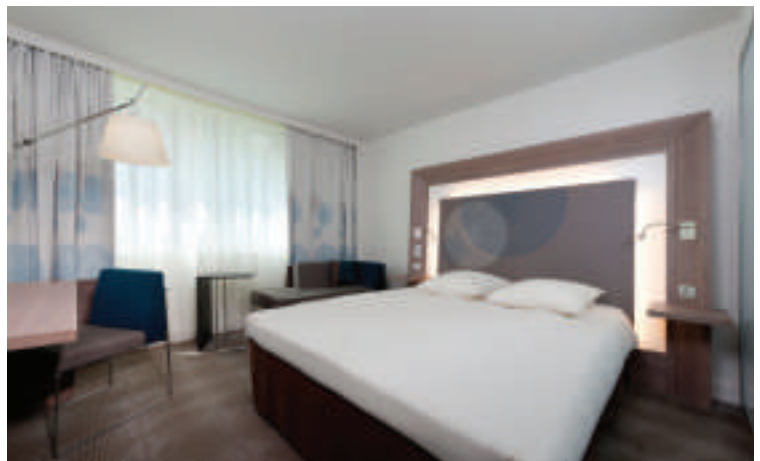

À MOINS D'UNE HEURE DE PARIS

NOVOTEL FONTAINEBLEAU URY

Un centre de conférences en lisière de la forêt de Fontainebleau

L'HÔTEL

Nombre total de chambres	126
Chambres Supérieures	119
Chambres Exécutives	6
Suite	1

FORMATS RÉUNIONS :

Nb de personnes hébergées en single	100
Nb de personnes hébergées en twin	200
Nb de personnes non hébergées	150

RESTAURATION BANQUET

Capacité max. assis

Capacité max. debout

	Capacité max. assis	Capacité max. debout
Forum Agora (pauses/expo/cocktails)	220	300
Terrasse extérieure Agora	-	100
Forum Espace parenthèse	-	50
NovotelCafé	130	-
Terrasse extérieure NovotelCafé	150	150