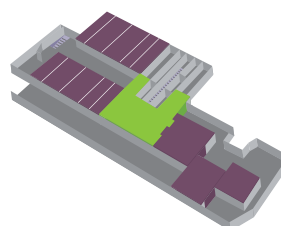

13

• modulables

13

Salle Anti-Stress (SAS)

1

- Régie intégrée
- Régisseur sur demande/Payant
- Possibilité espace scénique

- Réception hôtel
- Lobby
- Bar
- NovotelCafé
- Salle plénière AGORA
- Salle de réunion
- Forum
- Espace de restauration et/ou réception
- Salle Anti-Stress (SAS)

ESPACE CONVENTION

NIVEAU 0

ESPACE "SKY-MEETING"

LES SALLES DU CENTRE DE CONVENTION

Nom de la salle	Théâtre	Salle U	Pavé	Salle de classe	Banquet	Hauteur en m	Surface en m ²
Salle Plénière AGORA (A+B+C)	300	50	0	200	154	3,60	350
A Champs Elysées	80	30	36	50	49	3,6	99
B Concorde	120	40	46	70	63	3,6	134
C Opéra	110	40	46	60	56	3,6	117
1 Tour Eiffel	20	12	14	0	0	2,60	50
2 Trocadéro	35	20	22	25	30	2,60	45
3 Champs de Mars	25	12	16	14	0	2,60	35
1 + 2 + 3	0	0	0	0	80	2,60	130
4 Défense	10	8	8	0	0	2,60	18
5 Grande Arche	10	8	8	0	0	2,60	18
6 Étoile	30	16	18	18	20	2,60	36
7 Invalides	30	16	18	18	20	2,60	36
8 Sacré-Cœur	10	8	8	0	0	2,60	18
4 + 5 + 6 + 7 + 8	90	0	0	50	50	2,60	130
9 Notre-Dame	10	8	8	0	0	2,60	18
10 Orsay	30	16	18	18	20	2,60	36
11 Panthéon	30	16	18	18	20	2,60	36
12 Saint-Germain	10	8	8	0	0	2,60	18
13 Montparnasse	10	8	8	0	0	2,60	18
9 + 10 + 11 + 12 + 13	90	0	0	50	50	2,60	130
5+6 / 7+8 / 9+10 / 11+12	45	24	26	30	21	2,60	54
4+5+6 / 6+7 / 10+11 / 11+12+13	60	30	34	38	28	2,60	72

AU CŒUR DE PARIS

NOVOTEL PARIS VAUGIRARD MONTPARNASSE

Votre prochain séminaire
entre la Tour Eiffel et la Porte de Versailles

L'HÔTEL

Nombre total de chambres	187
Chambres standard	169
Chambres exécutives	16
Suites	2