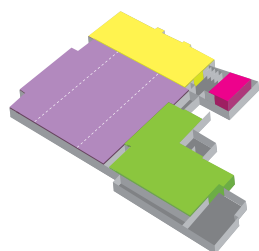

13

• modulables

13

Salle Anti-Stress (SAS)

1

- Régie intégrée
- Régisseur sur demande/Payant
- Possibilité espace scénique

- Réception hôtel
- Lobby
- Bar
- NovotelCafé
- Salle plénière AGORA
- Salle de réunion
- Forum
- Espace de restauration et/ou réception
- Salle Anti-Stress (SAS)

ESPACE CONVENTION

NIVEAU 0

ESPACE "SKY-MEETING"

LES SALLES DU CENTRE DE CONVENTION

Nom de la salle	Théâtre	Salle U	Pavé	Salle de classe	Banquet	Hauteur en m	Surface en m ²
Salle Plénière AGORA (A+B+C)	300	50	0	200	154	3,60	350
A Champs Elysées	80	30	36	50	49	3,6	99
B Concorde	120	40	46	70	63	3,6	134
C Opéra	110	40	46	60	56	3,6	117
1 Tour Eiffel	20	12	14	0	0	2,60	50
2 Trocadéro	35	20	22	25	30	2,60	45
3 Champs de Mars	25	12	16	14	0	2,60	35
1 + 2 + 3	0	0	0	0	80	2,60	130
4 Défense	10	8	8	0	0	2,60	18
5 Grande Arche	10	8	8	0	0	2,60	18
6 Étoile	30	16	18	18	20	2,60	36
7 Invalides	30	16	18	18	20	2,60	36
8 Sacré-Cœur	10	8	8	0	0	2,60	18
4 + 5 + 6 + 7 + 8	90	0	0	50	50	2,60	130
9 Notre-Dame	10	8	8	0	0	2,60	18
10 Orsay	30	16	18	18	20	2,60	36
11 Panthéon	30	16	18	18	20	2,60	36
12 Saint-Germain	10	8	8	0	0	2,60	18
13 Montparnasse	10	8	8	0	0	2,60	18
9 + 10 + 11 + 12 + 13	90	0	0	50	50	2,60	130
5+6 / 7+8 / 9+10 / 11+12	45	24	26	30	21	2,60	54
4+5+6 / 6+7 / 10+11 / 11+12+13	60	30	34	38	28	2,60	72

AU CŒUR DE PARIS

NOVOTEL PARIS VAUGIRARD MONTPARNASSE

Votre prochain séminaire
entre la Tour Eiffel et la Porte de Versailles

L'HÔTEL

Nombre total de chambres	187
Chambres standard	169
Chambres exécutives	16
Suites	2