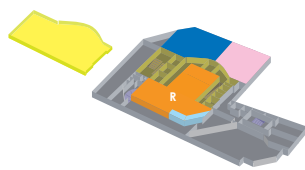

LE CENTRE DE CONVENTION

1 100 m²

Salle plénière AGORA

1

modulable

Salles

13

• lumière du jour

13

• modulables

13

Salle Anti-Stress (SAS)

1

- Régie intégrée
- Régisseur sur demande/Payant
- Possibilité espace scénique

- Réception hôtel
- Lobby
- Bar
- NovotelCafé
- Salle plénière AGORA
- Salle de réunion
- Forum
- Espace de restauration et/ou réception
- Salle Anti-Stress (SAS)

ESPACE CONVENTION

NIVEAU 0

ESPACE "SKY-MEETING"

LES SALLES DU CENTRE DE CONVENTION

Nom de la salle	Théâtre	Salle U	Pavé	Salle de classe	Banquet	Hauteur en m	Surface en m²
Salle Plénière AGORA (A+B+C)	300	50	0	200	154	3,60	350
A Champs Elysées	80	30	36	50	49	3,6	99
B Concorde	120	40	46	70	63	3,6	134
C Opéra	110	40	46	60	56	3,6	117
1 Tour Eiffel	20	12	14	0	0	2,60	50
2 Trocadéro	35	20	22	25	30	2,60	45
3 Champs de Mars	25	12	16	14	0	2,60	35
1 + 2 + 3	0	0	0	0	80	2,60	130
4 Défense	10	8	8	0	0	2,60	18
5 Grande Arche	10	8	8	0	0	2,60	18
6 Étoile	30	16	18	18	20	2,60	36
7 Invalides	30	16	18	18	20	2,60	36
8 Sacré-Cœur	10	8	8	0	0	2,60	18
4 + 5 + 6 + 7 + 8	90	0	0	50	50	2,60	130
9 Notre-Dame	10	8	8	0	0	2,60	18
10 Orsay	30	16	18	18	20	2,60	36
11 Panthéon	30	16	18	18	20	2,60	36
12 Saint-Germain	10	8	8	0	0	2,60	18
13 Montparnasse	10	8	8	0	0	2,60	18
9 + 10 + 11 + 12 + 13	90	0	0	50	50	2,60	130
5+6 / 7+8 / 9+10 / 11+12	45	24	26	30	21	2,60	54
4+5+6 / 6+7 / 10+11 / 11+12+13	60	30	34	38	28	2,60	72